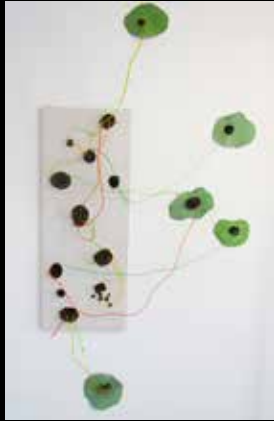

vier – berliner perspektiven

annette polzer

jutta barth

jürgen kellig

siegrid müller-holtz

der kunstverein burgwedel-isernhagen lädt sie und ihre freunde
herzlich zur ausstellungseröffnung am donnerstag 03. november 2016

vier – berliner perspektiven

annette polzer · jutta barth · jürgen kellig · siegrid müller-holtz

die berliner künstlergruppe „connex_berlin“ präsentiert unter dem titel „**vier – berliner perspektiven**“
in einer ausstellung an zwei orten malerei, zeichnung, fotografie, collage und assemblage.